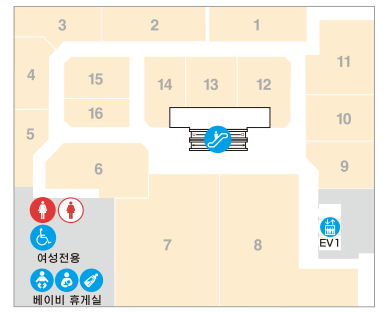

4F

1 Pageboy 숙녀	9 Samansa Mos2 ehkä söpö 숙녀
2 JEANASIS 숙녀	10 Majestic Legon 숙녀
3 Clé de Alice 란제리, 양말	11 The Emporium 숙녀
4 cactus cepo 숙녀	12 Andemiu 숙녀
5 one after another Nice Claup 숙녀	13 ORiental TRaffic 신발
6 Lowrys Farm 숙녀	14 E hyphen world gallery 숙녀
7 Plaza 잡화	15 Kutsushitaya 란제리, 양말
8 Francfranc 잡화	16 Hattrick 모자, 가방