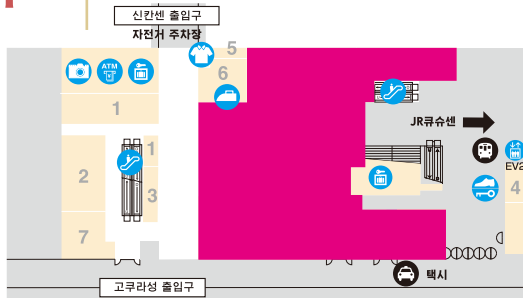

1F

1 maruman fiore 화장품	5 Mama no Reform 서비스, 컬처
2 studio CLIP 잡화	6 Yoshinoya Cleaning 서비스, 컬처
3 Godiva 명산품, 토산품, 과자	7 GRAND AMOUR BAKERY BAR 베이커리 · 바
4 Mister Mint 서비스, 컬처