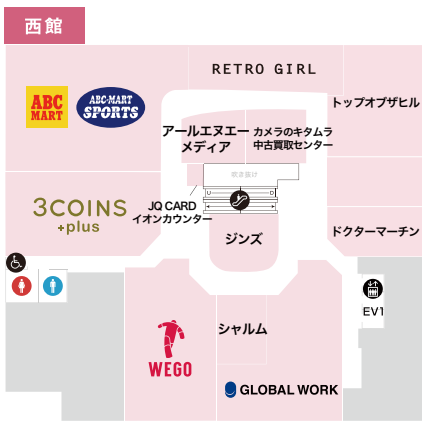

3F

2F

1F

B1F

- 女性用化粧室
- 男性用化粧室
- インフォメーションカウンター
- タクシー
- 多目的化粧室
- AED
- 喫煙室
- ATM
- エレベーター
- フリーWiFi
- エスカレーター
- コインロッカー
- 靴修理・合鍵
- クリーニング
- 証明写真
- 電池交換
- 改札口
- 階段

7F

8F

6F

-  女性用化粧室
-  男性用化粧室
-  エスカレーター
-  多目的化粧室
-  喫煙室
-  エレベーター
-  カフェ
-  パウダールーム
-  ベビー休憩室
-  フリー WiFi
-  保育

5F

4F

4F