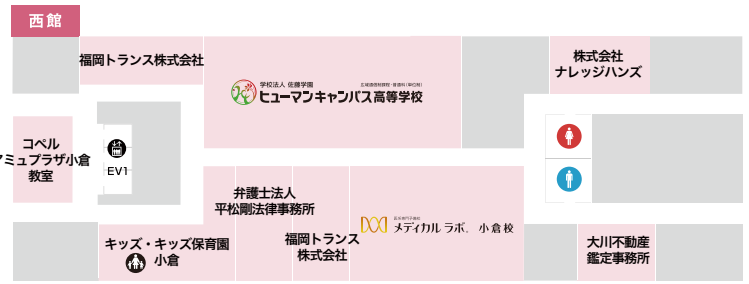

3F

2F

1F

B1F

- 女性用化粧室
- 男性用化粧室
- インフォメーションカウンター
- タクシー
- 多目的化粧室
- AED
- 喫煙室
- ATM
- エレベーター
- フリーWiFi
- エスカレーター
- コインロッカー
- 靴修理・合鍵
- クリーニング
- 証明写真
- 電池交換
- 改札口
- 階段

7F

8F

6F

-  女性用化粧室
-  男性用化粧室
-  エスカレーター
-  多目的化粧室
-  喫煙室
-  エレベーター
-  カフェ
-  パウダールーム
-  ベビー休憩室
-  フリー WiFi
-  保育

5F

4F

4F