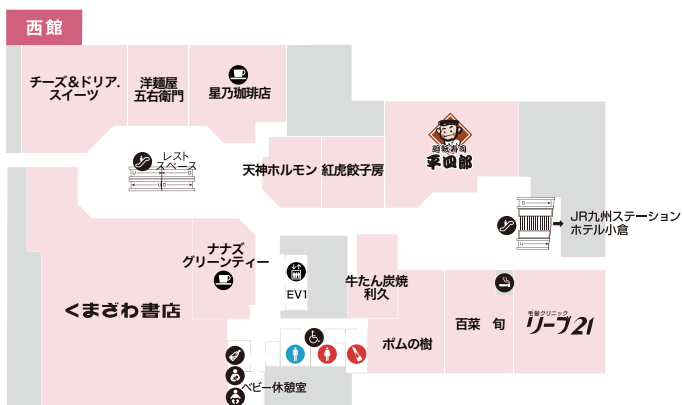

3F

2F

1F

B1F

- 女性用化粧室
- 男性用化粧室
- インフォメーションカウンター
- タクシー
- 多目的化粧室
- AED
- 喫煙室
- ATM
- エレベーター
- フリーWiFi
- エスカレーター
- コインロッカー
- 靴修理・合鍵
- クリーニング
- 証明写真
- 電池交換
- 改札口
- 階段

7F

8F

6F

-  女性用化粧室
-  男性用化粧室
-  エスカレーター
-  多目的化粧室
-  喫煙室
-  エレベーター
-  カフェ
-  パウダールーム
-  ベビー休憩室
-  フリー WiFi
-  保育

5F

4F

4F