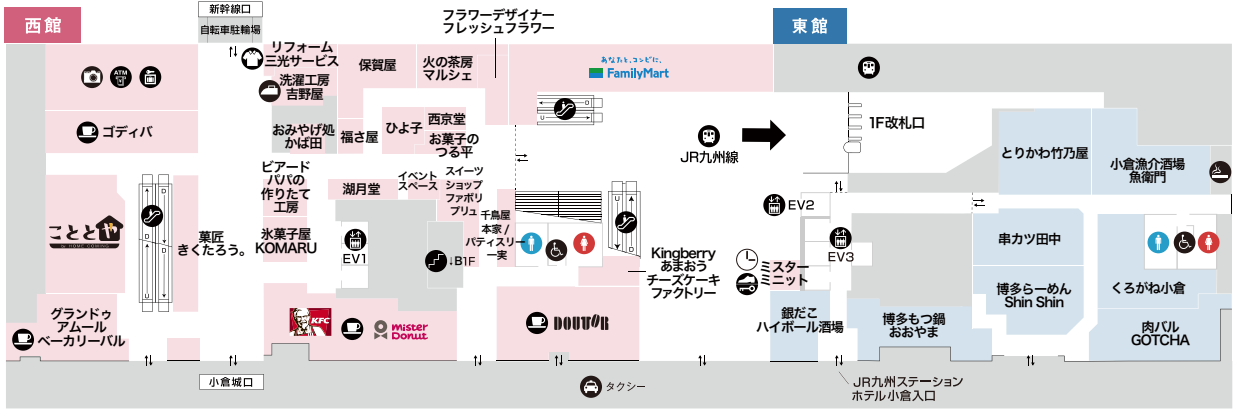

3F

2F

1F

B1F

- 女性用化粧室
- 男性用化粧室
- インフォメーションカウンター
- タクシー
- 多目的化粧室
- AED
- 喫煙室
- ATM
- エレベーター
- フリーWiFi
- エスカレーター
- コインロッカー
- 靴修理・合鍵
- クリーニング
- 証明写真
- 電池交換
- 改札口
- 階段

7F

8F

6F

-  女性用化粧室
-  男性用化粧室
-  エスカレーター
-  多目的化粧室
-  喫煙室
-  エレベーター
-  カフェ
-  パウダールーム
-  ベビー休憩室
-  フリー WiFi
-  保育

5F

4F

4F