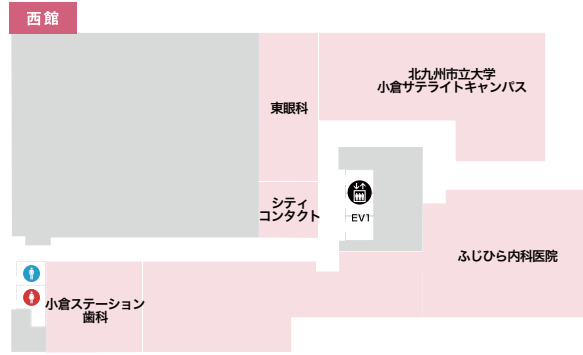

3F

2F

1F

B1F

- 女性用化粧室
- 男性用化粧室
- インフォメーションカウンター
- タクシー
- 多目的化粧室
- AED
- 喫煙室
- ATM
- エレベーター
- フリーWiFi
- エスカレーター
- コインロッカー
- 靴修理・合鍵
- クリーニング
- 証明写真
- 電池交換
- 改札口
- 階段

7F

8F

6F

-  女性用化粧室
-  男性用化粧室
-  エスカレーター
-  多目的化粧室
-  喫煙室
-  エレベーター
-  カフェ
-  パウダールーム
-  ベビー休憩室
-  フリー WiFi
-  保育

5F

4F

4F