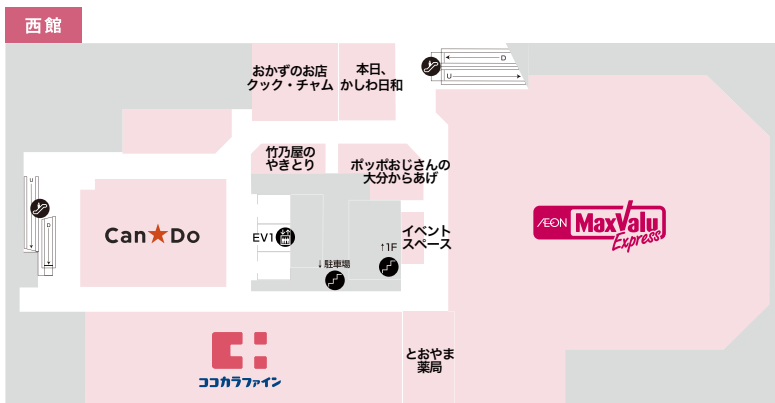

3F

2F

1F

B1F

- 女性用化粧室
- 男性用化粧室
- インフォメーションカウンター
- タクシー
- 多目的化粧室
- AED
- 喫煙室
- ATM
- エレベーター
- フリーWiFi
- エスカレーター
- コインロッカー
- 靴修理・合鍵
- クリーニング
- 証明写真
- 電池交換
- 改札口
- 階段

7F

8F

6F

-  女性用化粧室
-  男性用化粧室
-  エスカレーター
-  多目的化粧室
-  喫煙室
-  エレベーター
-  カフェ
-  パウダールーム
-  ベビー休憩室
-  フリー WiFi
-  保育

5F

4F

4F