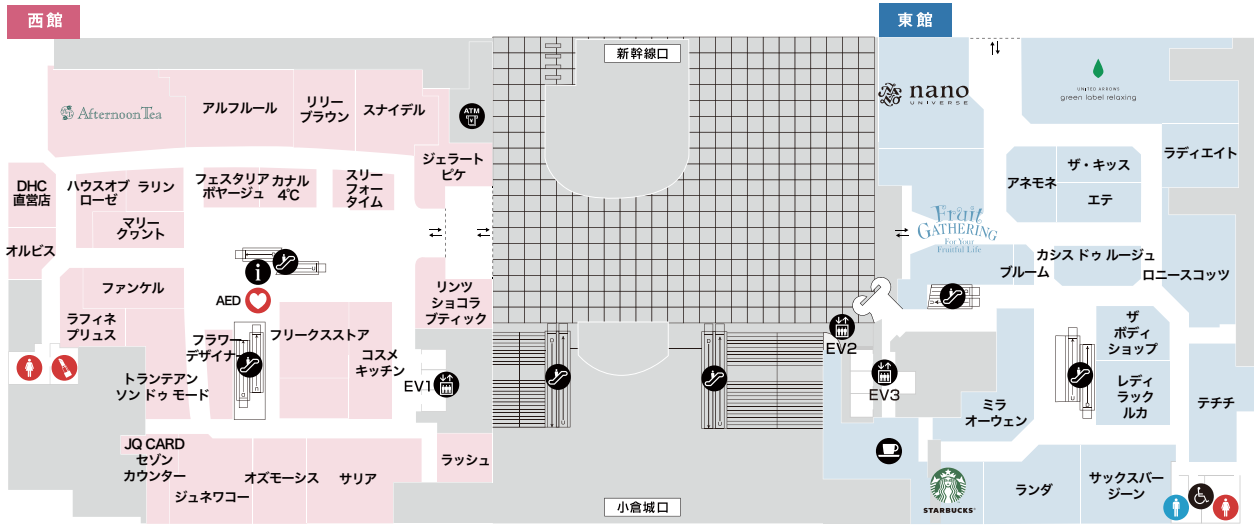

3F

2F

1F

B1F

- 女性用化粧室
- 男性用化粧室
- インフォメーションカウンター
- タクシー
- 多目的化粧室
- AED
- 喫煙室
- ATM
- エレベーター
- フリーWiFi
- エスカレーター
- コインロッカー
- 靴修理・合鍵
- クリーニング
- 証明写真
- 電池交換
- 改札口
- 階段

7F

8F

6F

-  女性用化粧室
-  男性用化粧室
-  エスカレーター
-  多目的化粧室
-  喫煙室
-  エレベーター
-  カフェ
-  パウダールーム
-  ベビー休憩室
-  フリー WiFi
-  保育

5F

4F

4F