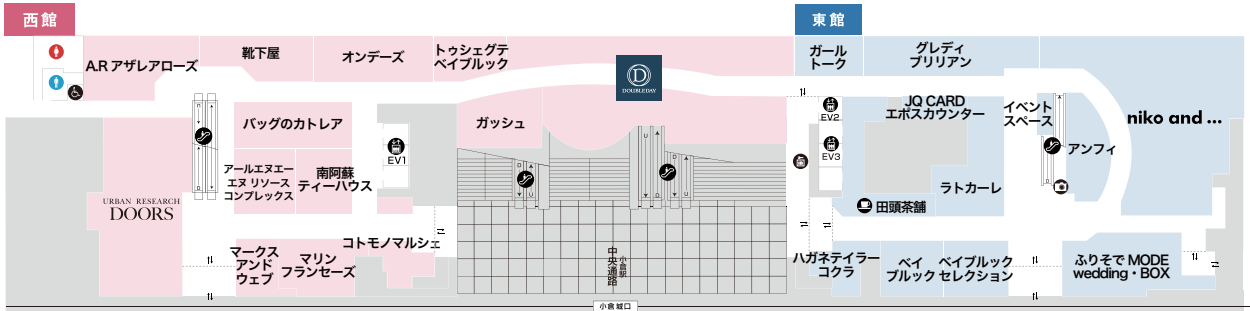

3F

2F

1F

B1F

- 女性用化粧室
- 男性用化粧室
- インフォメーションカウンター
- タクシー
- 多目的化粧室
- AED
- 喫煙室
- ATM
- エレベーター
- フリーWiFi
- エスカレーター
- コインロッカー
- 靴修理・合鍵
- クリーニング
- 証明写真
- 電池交換
- 改札口
- 階段

7F

8F

6F

-  女性用化粧室
-  男性用化粧室
-  エスカレーター
-  多目的化粧室
-  喫煙室
-  エレベーター
-  カフェ
-  パウダールーム
-  ベビー休憩室
-  フリー WiFi
-  保育

5F

4F

4F