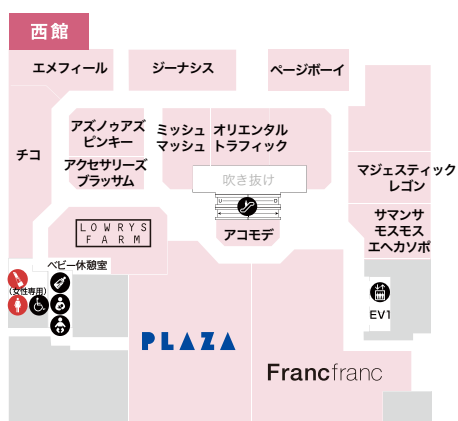

3F

2F

1F

B1F

- 女性用化粧室
- 男性用化粧室
- インフォメーションカウンター
- タクシー
- 多目的化粧室
- AED
- 喫煙室
- ATM
- エレベーター
- フリーWiFi
- エスカレーター
- コインロッカー
- 靴修理・合鍵
- クリーニング
- 証明写真
- 電池交換
- 改札口
- 階段

7F

8F

6F

-  女性用化粧室
-  男性用化粧室
-  エスカレーター
-  多目的化粧室
-  喫煙室
-  エレベーター
-  カフェ
-  パウダールーム
-  ベビー休憩室
-  フリー WiFi
-  保育

5F

4F

4F