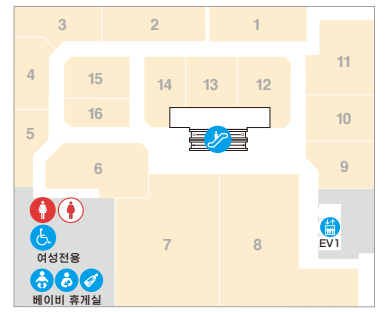

4F

1 Pageboy 숙녀	9 Samansa Mos2 ehkä söpö 숙녀
2 JEANASIS 숙녀	10 Majestic Legon 숙녀
3 Clé de Alice 란제리, 양말	11 zakka eQ marche 잡화
4 cactus cepo 숙녀	12 Andemiu 숙녀
5 one after another Nice Claup 숙녀	13 ORiental TRaffic 신발
6 Lowrys Farm 숙녀	14 E hyphen world gallery 숙녀
7 Plaza 잡화	15 Kutsushitaya 란제리, 양말
8 Francfranc 잡화	16 Hattrick 모자, 가방