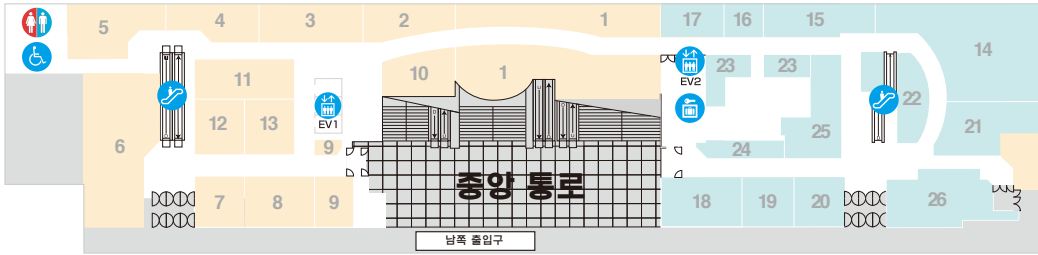

2F WEST

WEST

1 Doubleday 잡화	8 chambre de nîmes 숙녀
2 toucher goûter 숙녀	9 the Jungle Cat 잡화
3 Divinique 숙녀	10 Gache 숙녀
4 Osmosis 숙녀	11 cattleya sacs 가방
5 JOLI COIN grandesoeur 신발	12 RNA-N Resource Complex 숙녀
6 URBAN RESEACH DOORS 숙녀 · 신사 · 키즈	13 Minami Aso Tea House 명산품, 토산품, 과자
7 Marks & Web 잡화, 화장품