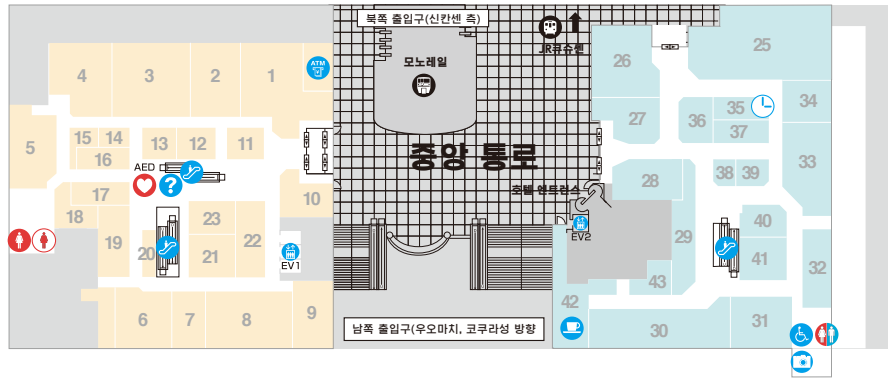

3F WEST

WEST

1 snidel 숙녀	13 vielle bijou Sophia 액세서리
2 Capricieux Le'mage 숙녀	14 Skinfood 화장품, 스킨케어
3 Natural Beauty Basic 숙녀	15 House of Rose 화장품
4 Clear Impression 숙녀	16 Mary Quant 화장품
5 Rew de Rew 숙녀	17 Esperanza 신발
6 Junewako 란제리, 양말	18 Raffine PLUS 서비스, 커피
7 rienda 숙녀	19 31 Sons de mode 숙녀
8 salire 숙녀	20 Juicy Jewel 액세서리
9 Lush 화장품	21 Sac's Bar Jean 가방
10 Laline 화장품, 스킨케어	22 Fancl 화장품, 건강보조식품
11 Three Four Time 액세서리	23 A · J · D ACCESSORIES 액세서리
12 canal 4°C 액세서리	

2F EAST

EAST

14 niko and ... 잡화	21 Gready Brilliant 숙녀
15 earth music & ecology premium store 숙녀	22 Lulu by United Bees 잡화
16 Flower Designer 잡화	23 AS KNOW AS PINKY 숙녀
17 Girl Talk 숙녀	24 salon de · K 숙녀
18 Hagane Kokura 신사	25 Lato*Calle 숙녀
19 Baybrook 신사	26 atelier haruka + EYELASH/MANICURE HOUSE 메이크업 · 헤어 어레인지 · 네일
20 baybrook Selection 숙녀	

3F EAST

EAST

25 United Arrows green label relaxing 숙녀, 신사, 키즈	34 Frapbois 숙녀, 신사, 키즈
26 nano universe 숙녀, 신사	35 Tic Tac 시계
27 anatiélér 숙녀	36 Ane mone 액세서리
28 Ritomo-by assemble 숙녀, 신사	37 ete 액세서리
29 Quatre melange 숙녀	38 Nojess 액세서리
30 Afternoon Tea Living 잡화	39 agete selection 액세서리
31 le. coeur blanc et Perle Pêche 숙녀	40 Grace Continental 숙녀
32 Té chichi 숙녀	41 Lady Luck Luca 숙녀
33 Ronnie Scotts 숙녀	42 Café Croissant 카페
	43 HOKEN HIROBA+ 보형