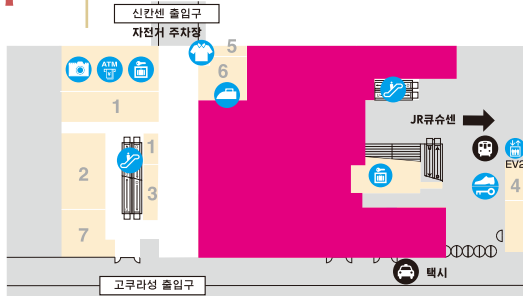

1F

1 maruman fiore 화장품	5 Mama no Reform 서비스, 컬처
2 studio CLIP 잡화	6 Yoshinoya Cleaning 서비스, 컬처
3 Godiva 명산품, 토산품, 과자	7 GRAND AMOUR BAKERY BAR 베이커리 · 바
4 Mister Mint 서비스, 컬처