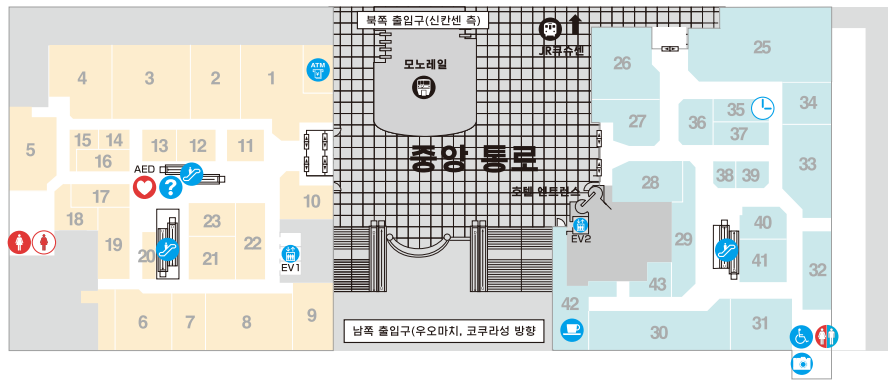

3F WEST

WEST

1 snidel 숙녀	13 vieille bijou Sophia 액세서리
2 Capricieux Le'mage 숙녀	14 Skinfood 화장품, 스킨케어
3 Natural Beauty Basic 숙녀	15 House of Rose 화장품
4 Clear Impression 숙녀	16 Mary Quant 화장품
5 Rew de Rew 숙녀	17 Esperanza 신발
6 Junewako 란제리, 양말	18 Raffine PLUS 서비스, 컬처
7 rienda 숙녀	19 31 Sons de mode 숙녀
8 salire 숙녀	20 Juicy Jewel 액세서리
9 Lush 화장품	21 Sac's Bar Jean 가방
10 Laline 화장품, 스킨케어	22 Fancl 화장품, 건강보조식품
11 Three Four Time 액세서리	23 A · J · D ACCESSORIES 액세서리
12 canal 4°C 액세서리	

2F EAST

EAST

14 niko and ... 잡화	21 Gready Brilliant 숙녀
15 earth music & ecology premium store 숙녀	22 Lulu by United Bees 잡화
16 Flower Designer 잡화	23 AS KNOW AS PINKY 숙녀
17 Girl Talk 숙녀	24 Birkenstock 신발
18 Hagane Kokura 신사	25 Lato*Calle 숙녀
19 Baybrook 신사	26 atelier haruka + EYELASH/MANICURE HOUSE 메이크업 · 헤어 어레이인지 · 네일
20 baybrook Selection 숙녀	

3F EAST

EAST

25 United Arrows green label relaxing 숙녀, 신사, 키즈	34 Frapbois 숙녀, 신사, 키즈
26 nano universe 숙녀, 신사	35 Tic Tac 시계
27 anatiélér 숙녀	36 Ane mone 액세서리
28 AURA 숙녀	37 ete 액세서리
29 Quatre melang 숙녀	38 Nojess 액세서리
30 Afternoon Tea Living 잡화	39 agete selection 액세서리
31 le. coeur blanc et Perle Pêche 숙녀	40 Grace Continental 숙녀
32 Té chichi 숙녀	41 Lady Luck Luca 숙녀
33 Ronnie Scotts 숙녀	42 Café Croissant 카페
	43 HOKEN HIROBA+ 보형