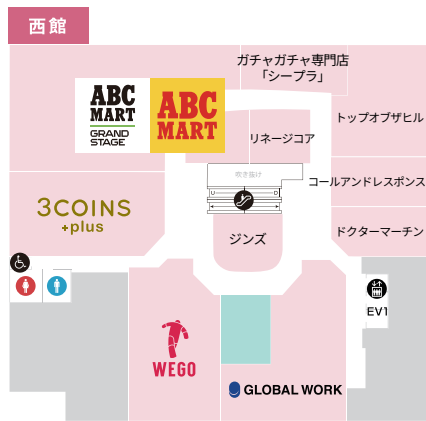

3F

2F

1F

B1F

- 女性用化粧室
- 男性用化粧室
- インフォメーションカウンター
- タクシー
- 多目的化粧室
- AED
- 喫煙室
- ATM
- モノレール
- フリー WiFi
- エレベーター
- パウダールーム
- 靴修理・合鍵
- カフェ
- 電池交換
- エスカレーター
- コインロッカー
- クリーニング
- 証明写真
- 免税カウンター
- 改札口
- 階段

7F

8F

6F

-  女性用化粧室
-  男性用化粧室
-  エスカレーター
-  多目的化粧室
-  喫煙室
-  エレベーター
-  カフェ
-  パウダールーム
-  ベビー休憩室
-  フリー WiFi
-  保育

5F

4F

4F