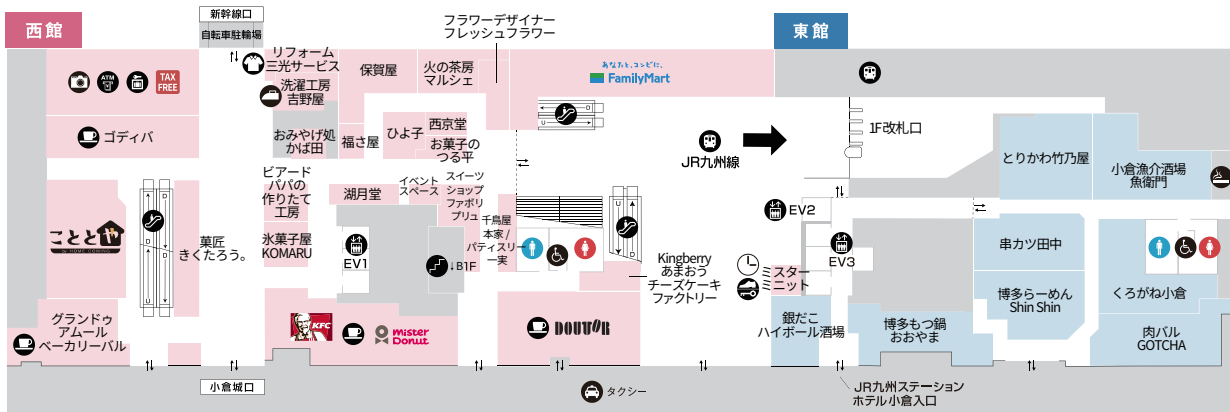

3F

2F

1F

B1F

- 女性用化粧室
- 男性用化粧室
- インフォメーションカウンター
- タクシー
- 多目的化粧室
- AED
- 喫煙室
- ATM
- モノレール
- フリー WiFi
- エレベーター
- パウダールーム
- 靴修理・合鍵
- カフェ
- 電池交換
- エスカレーター
- コインロッカー
- クリーニング
- 証明写真
- 免税カウンター
- 改札口
- 階段

7F

8F

6F

-  女性用化粧室
-  男性用化粧室
-  エスカレーター
-  多目的化粧室
-  喫煙室
-  エレベーター
-  カフェ
-  パウダールーム
-  ベビー休憩室
-  フリー WiFi
-  保育

5F

4F

4F