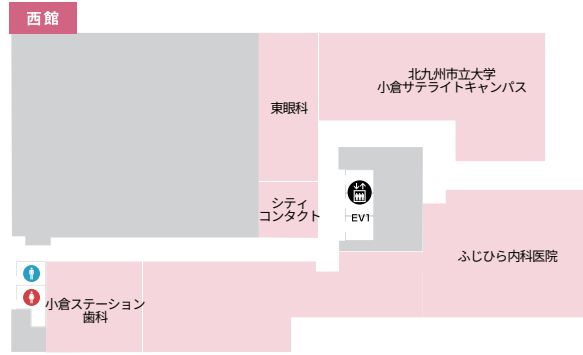

3F

2F

1F

B1F

- 女性用化粧室
- 男性用化粧室
- インフォメーションカウンター
- タクシー
- 多目的化粧室
- AED
- 喫煙室
- ATM
- モノレール
- フリー WiFi
- エレベーター
- パウダールーム
- 靴修理・合鍵
- カフェ
- 電池交換
- エスカレーター
- コインロッカー
- クリーニング
- 証明写真
- 免税カウンター
- 改札口
- 階段

7F

8F

6F

-  女性用化粧室
-  男性用化粧室
-  エスカレーター
-  多目的化粧室
-  喫煙室
-  エレベーター
-  カフェ
-  パウダールーム
-  ベビー休憩室
-  フリー WiFi
-  保育

5F

4F

4F