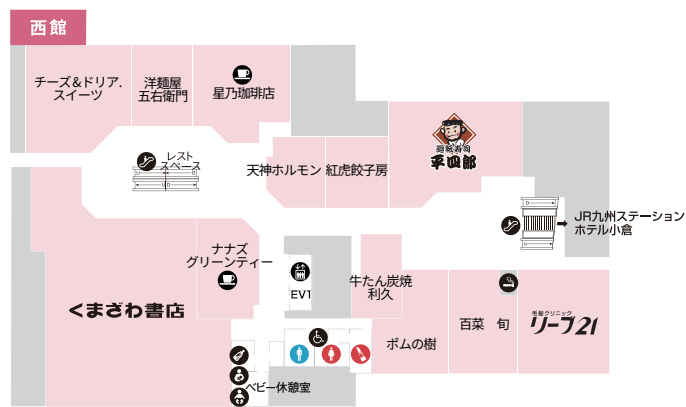

3F

2F

1F

B1F

- 女性用化粧室
- 男性用化粧室
- インフォメーションカウンター
- タクシー
- 多目的化粧室
- AED
- 喫煙室
- ATM
- モノレール
- フリー WiFi
- エレベーター
- パウダールーム
- 靴修理・合鍵
- カフェ
- 電池交換
- エスカレーター
- コインロッカー
- クリーニング
- 証明写真
- 免税カウンター
- 改札口
- 階段

7F

8F

6F

-  女性用化粧室
-  男性用化粧室
-  エスカレーター
-  多目的化粧室
-  喫煙室
-  エレベーター
-  カフェ
-  パウダールーム
-  ベビー休憩室
-  フリー WiFi
-  保育

5F

4F

4F