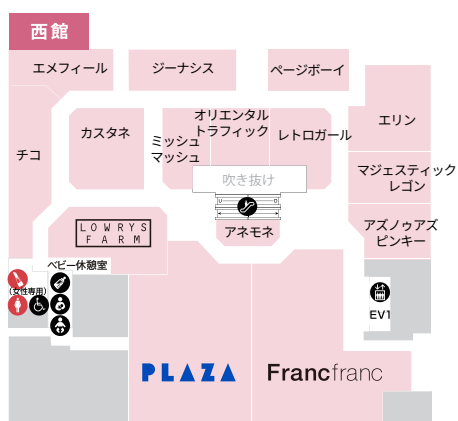

3F

2F

1F

B1F

- 女性用化粧室
- 男性用化粧室
- インフォメーションカウンター
- タクシー
- 多目的化粧室
- AED
- 喫煙室
- ATM
- モノレール
- フリー WiFi
- エレベーター
- パウダールーム
- 靴修理・合鍵
- カフェ
- 電池交換
- エスカレーター
- コインロッカー
- クリーニング
- 証明写真
- 免税カウンター
- 改札口
- 階段

7F

8F

6F

-  女性用化粧室
-  男性用化粧室
-  エスカレーター
-  多目的化粧室
-  喫煙室
-  エレベーター
-  カフェ
-  パウダールーム
-  ベビー休憩室
-  フリー WiFi
-  保育

5F

4F

4F