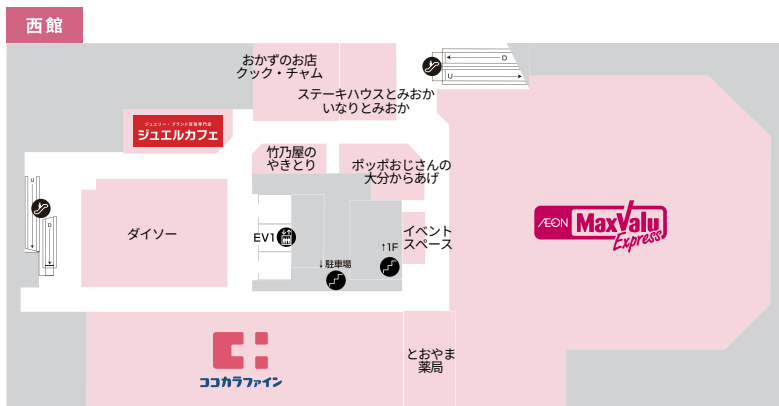

3F

2F

1F

B1F

- 女性用化粧室
- 男性用化粧室
- インフォメーションカウンター
- タクシー
- 多目的化粧室
- AED
- 喫煙室
- ATM
- モノレール
- フリー WiFi
- エレベーター
- パウダールーム
- 靴修理・合鍵
- カフェ
- 電池交換
- エスカレーター
- コインロッカー
- クリーニング
- 証明写真
- 免税カウンター
- 改札口
- 階段

7F

8F

6F

-  女性用化粧室
-  男性用化粧室
-  エスカレーター
-  多目的化粧室
-  喫煙室
-  エレベーター
-  カフェ
-  パウダールーム
-  ベビー休憩室
-  フリー WiFi
-  保育

5F

4F

4F