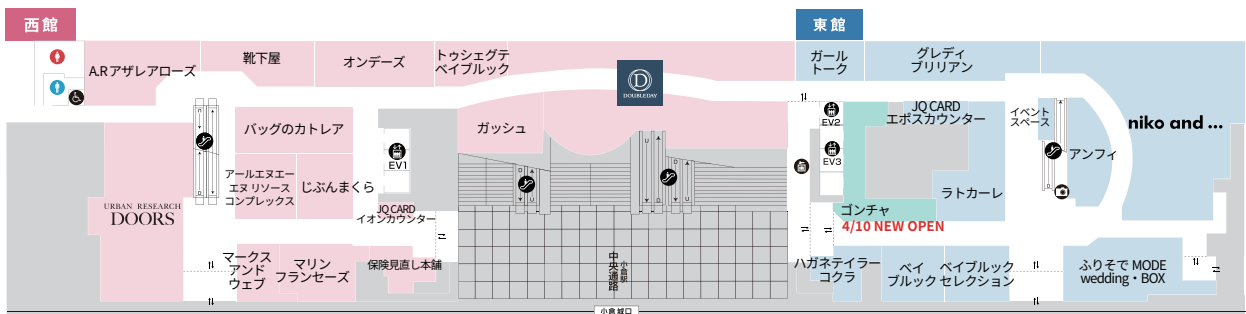

3F

2F

1F

B1F

- 女性用化粧室
- 男性用化粧室
- インフォメーションカウンター
- タクシー
- 多目的化粧室
- AED
- 喫煙室
- ATM
- モノレール
- フリー WiFi
- エレベーター
- パウダールーム
- 靴修理・合鍵
- カフェ
- 電池交換
- エスカレーター
- コインロッカー
- クリーニング
- 証明写真
- 免税カウンター
- 改札口
- 階段

7F

8F

6F

-  女性用化粧室
-  男性用化粧室
-  エスカレーター
-  多目的化粧室
-  喫煙室
-  エレベーター
-  カフェ
-  パウダールーム
-  ベビー休憩室
-  フリー WiFi
-  保育

5F

4F

4F