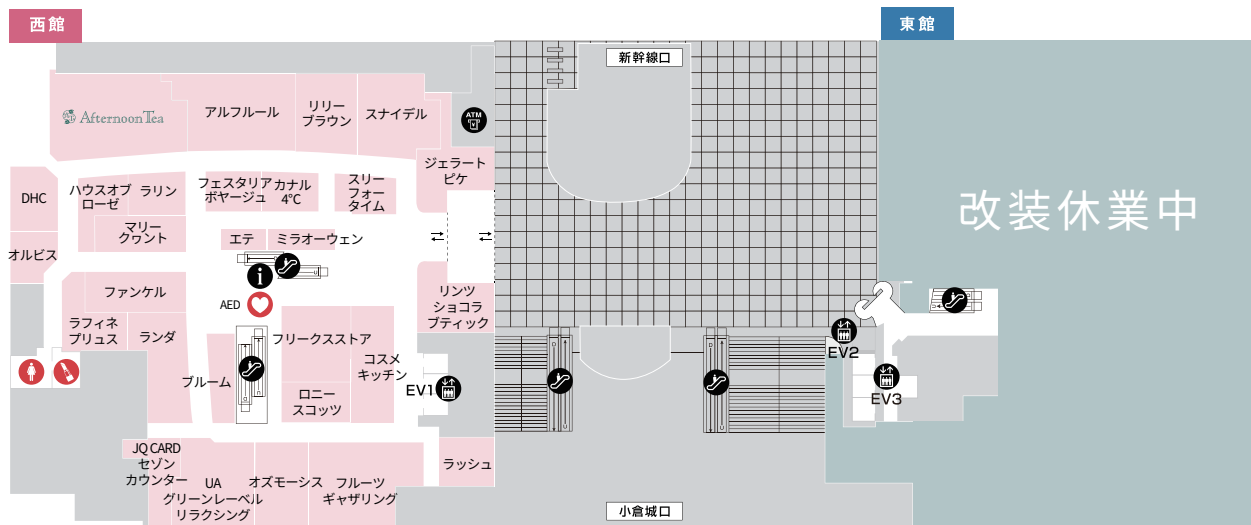

3F

2F

1F

B1F

- 女性用化粧室
- 男性用化粧室
- インフォメーションカウンター
- タクシー
- 多目的化粧室
- AED
- 喫煙室
- ATM
- モノレール
- フリー WiFi
- エレベーター
- パウダールーム
- 靴修理・合鍵
- カフェ
- 電池交換
- エスカレーター
- コインロッカー
- クリーニング
- 証明写真
- 免税カウンター
- 改札口
- 階段

7F

8F

6F

-  女性用化粧室
-  男性用化粧室
-  エスカレーター
-  多目的化粧室
-  喫煙室
-  エレベーター
-  カフェ
-  パウダールーム
-  ベビー休憩室
-  フリー WiFi
-  保育

5F

4F

4F