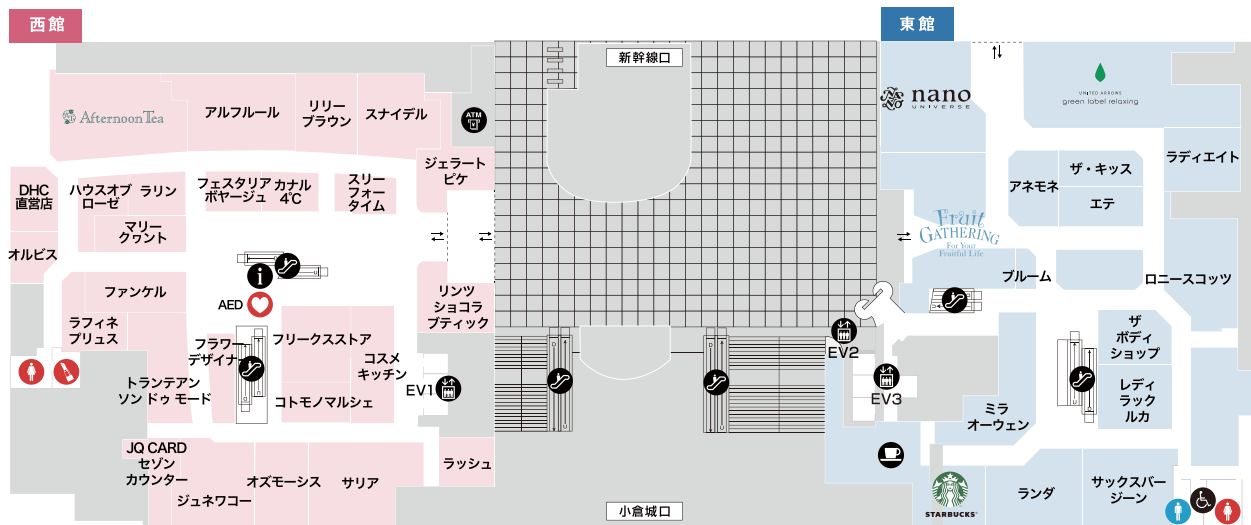

3F

2F

1F

B1F

- 女性用化粧室
- 男性用化粧室
- インフォメーションカウンター
- タクシー
- 多目的化粧室
- AED
- 喫煙室
- ATM
- モノレール
- フリーWiFi
- エレベーター
- パウダールーム
- 靴修理・合鍵
- カフェ
- 電池交換
- エスカレーター
- コインロッカー
- 免税カウンター
- クリーニング
- 証明写真
- 階段
- 改札口

7F

8F

6F

- 女性用化粧室
- 男性用化粧室
- エスカレーター
- 多目的化粧室
- 喫煙室
- エレベーター
- カフェ
- パウダールーム
- ベビー休憩室
- フリー WiFi
- 保育

5F

4F

4F