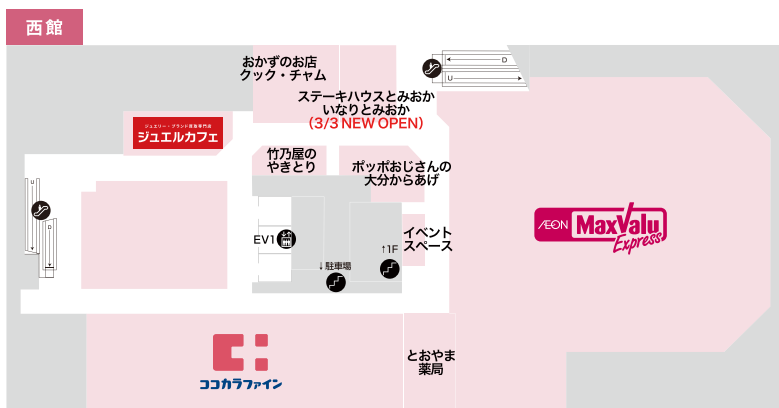

3F

2F

1F

B1F

- 女性用化粧室
- 男性用化粧室
- インフォメーションカウンター
- タクシー
- 多目的化粧室
- AED
- 喫煙室
- ATM
- モノレール
- フリーWiFi
- エレベーター
- パウダールーム
- 靴修理・合鍵
- カフェ
- 電池交換
- エスカレーター
- コインロッカー
- 免税カウンター
- クリーニング
- 証明写真
- 階段
- 改札口

7F

8F

6F

- 女性用化粧室
- 男性用化粧室
- エスカレーター
- 多目的化粧室
- 喫煙室
- エレベーター
- カフェ
- パウダールーム
- ベビー休憩室
- フリー WiFi
- 保育

5F

4F

4F