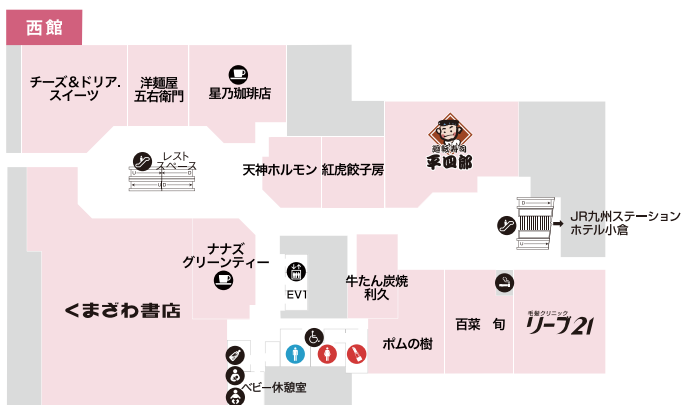

3F

2F

1F

B1F

- 女性用化粧室
- 男性用化粧室
- インフォメーションカウンター
- タクシー
- 多目的化粧室
- AED
- 喫煙室
- ATM
- モノレール
- フリーWiFi
- エレベーター
- パウダールーム
- 靴修理・合鍵
- カフェ
- 電池交換
- エスカレーター
- コインロッカー
- 免税カウンター
- クリーニング
- 証明写真
- 階段
- 改札口

7F

8F

6F

- 女性用化粧室
- 男性用化粧室
- エスカレーター
- 多目的化粧室
- 喫煙室
- エレベーター
- カフェ
- パウダールーム
- ベビー休憩室
- フリー WiFi
- 保育

5F

4F

4F