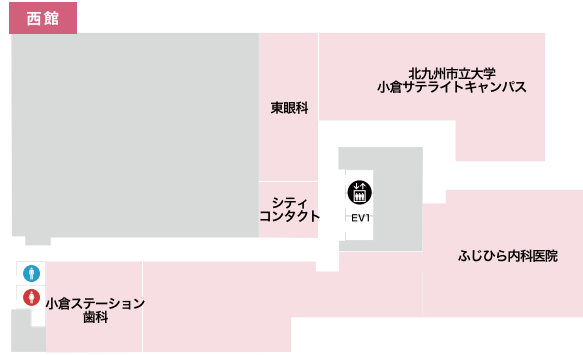

3F

2F

1F

B1F

- 女性用化粧室
- 男性用化粧室
- インフォメーションカウンター
- タクシー
- 多目的化粧室
- AED
- 喫煙室
- ATM
- モノレール
- フリーWiFi
- エレベーター
- パウダールーム
- 靴修理・合鍵
- カフェ
- 電池交換
- エスカレーター
- コインロッカー
- 免税カウンター
- クリーニング
- 証明写真
- 階段
- 改札口

7F

8F

6F

- 女性用化粧室
- 男性用化粧室
- エスカレーター
- 多目的化粧室
- 喫煙室
- エレベーター
- カフェ
- パウダールーム
- ベビー休憩室
- フリー WiFi
- 保育

5F

4F

4F