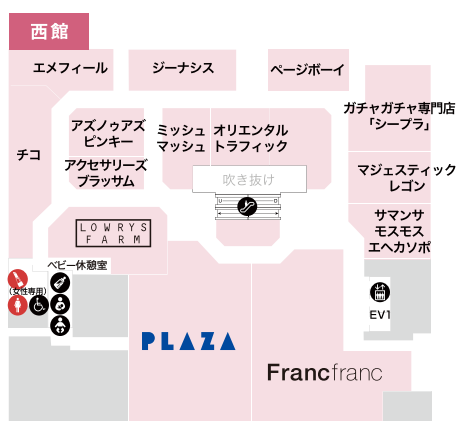

3F

2F

1F

B1F

- 女性用化粧室
- 男性用化粧室
- インフォメーションカウンター
- タクシー
- 多目的化粧室
- AED
- 喫煙室
- ATM
- モノレール
- フリーWiFi
- エレベーター
- パウダールーム
- 靴修理・合鍵
- カフェ
- 電池交換
- エスカレーター
- コインロッカー
- 免税カウンター
- クリーニング
- 証明写真
- 階段
- 改札口

7F

8F

6F

- 女性用化粧室
- 男性用化粧室
- エスカレーター
- 多目的化粧室
- 喫煙室
- エレベーター
- カフェ
- パウダールーム
- ベビー休憩室
- フリー WiFi
- 保育

5F

4F

4F