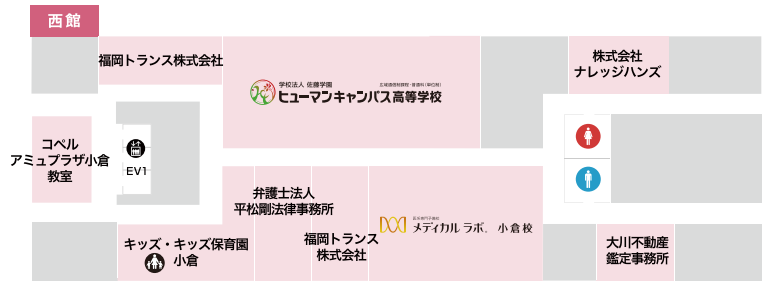

3F

2F

1F

B1F

- 女性用化粧室
- 男性用化粧室
- インフォメーションカウンター
- タクシー
- 多目的化粧室
- AED
- 喫煙室
- ATM
- モノレール
- フリーWiFi
- エレベーター
- パウダールーム
- 靴修理・合鍵
- カフェ
- 電池交換
- エスカレーター
- コインロッカー
- 免税カウンター
- クリーニング
- 証明写真
- 階段
- 改札口

7F

8F

6F

- 女性用化粧室
- 男性用化粧室
- エスカレーター
- 多目的化粧室
- 喫煙室
- エレベーター
- カフェ
- パウダールーム
- ベビー休憩室
- フリー WiFi
- 保育

5F

4F

4F