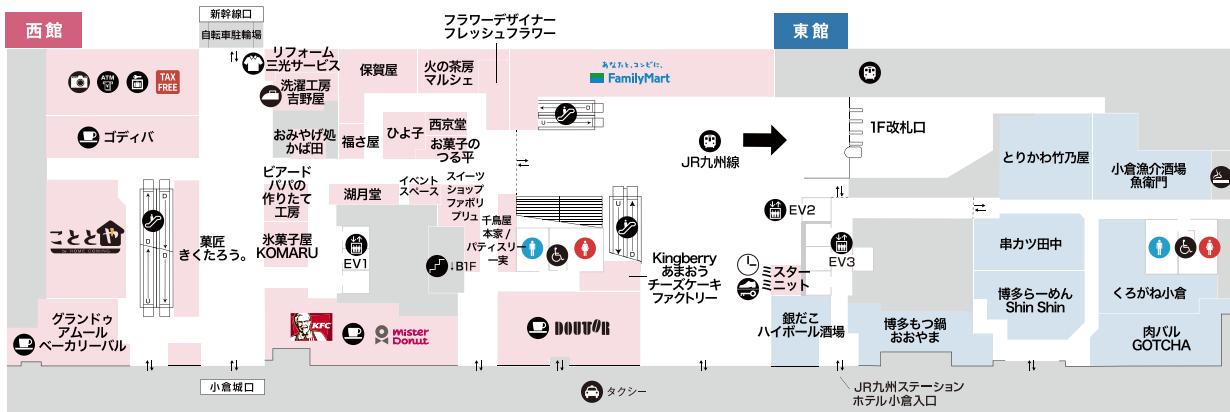

3F

2F

1F

B1F

- 女性用化粧室
- 男性用化粧室
- インフォメーションカウンター
- タクシー
- 多目的化粧室
- AED
- 喫煙室
- ATM
- モノレール
- フリーWiFi
- エレベーター
- パウダールーム
- 靴修理・合鍵
- カフェ
- 電池交換
- エスカレーター
- コインロッカー
- 免税カウンター
- クリーニング
- 証明写真
- 階段
- 改札口

7F

8F

6F

- 女性用化粧室
- 男性用化粧室
- エスカレーター
- 多目的化粧室
- 喫煙室
- エレベーター
- カフェ
- パウダールーム
- ベビー休憩室
- フリー WiFi
- 保育

5F

4F

4F