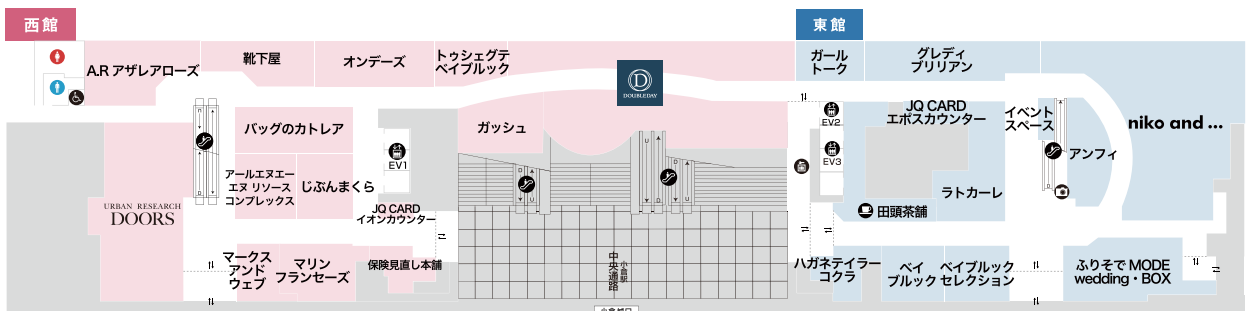

3F

2F

1F

B1F

- 女性用化粧室
- 男性用化粧室
- インフォメーションカウンター
- タクシー
- 多目的化粧室
- AED
- 喫煙室
- ATM
- モノレール
- フリーWiFi
- エレベーター
- パウダールーム
- 靴修理・合鍵
- カフェ
- 電池交換
- エスカレーター
- コインロッカー
- 免税カウンター
- クリーニング
- 証明写真
- 階段
- 改札口

7F

8F

6F

- 女性用化粧室
- 男性用化粧室
- エスカレーター
- 多目的化粧室
- 喫煙室
- エレベーター
- カフェ
- パウダールーム
- ベビー休憩室
- フリー WiFi
- 保育

5F

4F

4F