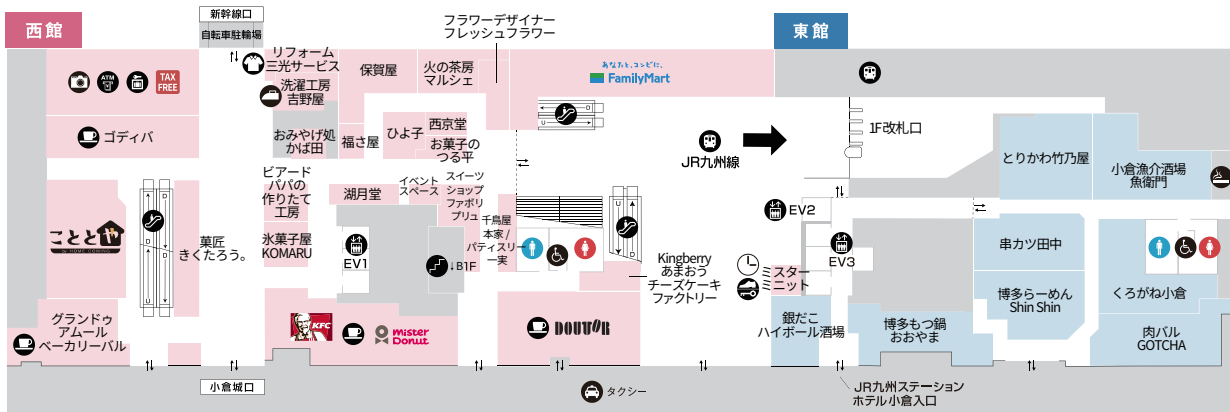

3F

2F

1F

B1F

- 女性用化粧室
- 男性用化粧室
- インフォメーションカウンター
- タクシー
- 多目的化粧室
- AED
- 喫煙室
- ATM
- モノレール
- フリー WiFi
- エレベーター
- パウダールーム
- 靴修理・合鍵
- カフェ
- 電池交換
- エスカレーター
- コインロッカー
- 免税カウンター
- クリーニング
- 証明写真
- 階段
- 改札口

7F

8F

6F

-  女性用化粧室
-  男性用化粧室
-  エスカレーター
-  多目的化粧室
-  喫煙室
-  エレベーター
-  カフェ
-  パウダールーム
-  ベビー休憩室
-  フリー WiFi
-  保育

5F

4F

4F