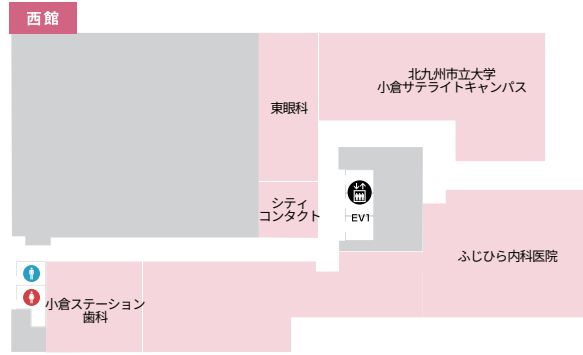

3F

2F

1F

B1F

- 女性用化粧室
- 男性用化粧室
- インフォメーションカウンター
- タクシー
- 多目的化粧室
- AED
- 喫煙室
- ATM
- モノレール
- フリー WiFi
- エレベーター
- パウダールーム
- 靴修理・合鍵
- カフェ
- 電池交換
- エスカレーター
- コインロッカー
- 免税カウンター
- クリーニング
- 証明写真
- 階段
- 改札口

7F

8F

6F

-  女性用化粧室
-  男性用化粧室
-  エスカレーター
-  多目的化粧室
-  喫煙室
-  エレベーター
-  カフェ
-  パウダールーム
-  ベビー休憩室
-  フリー WiFi
-  保育

5F

4F

4F