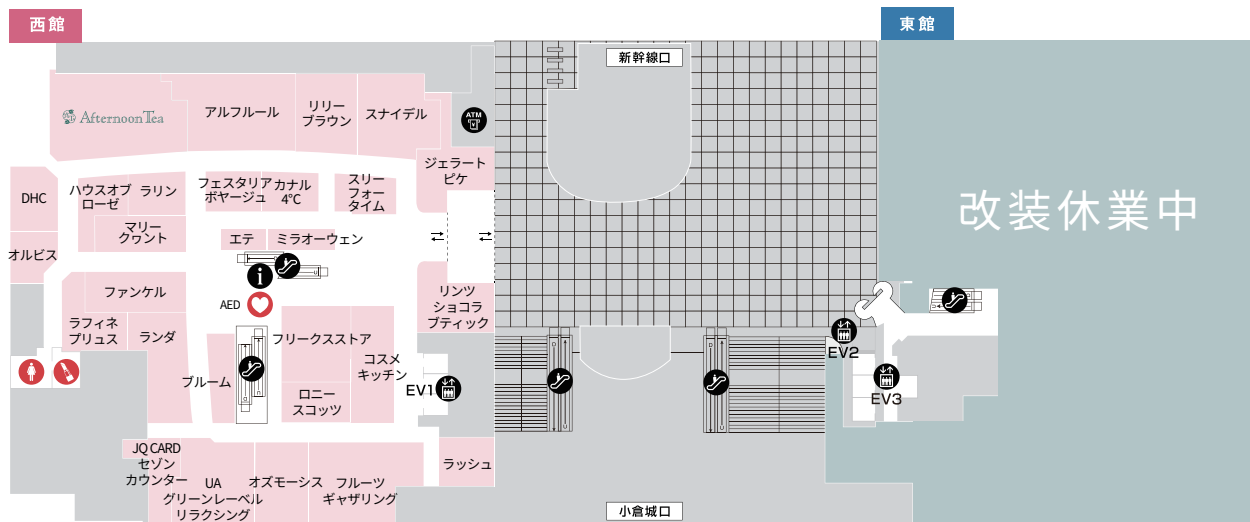

3F

2F

1F

B1F

- 女性用化粧室
- 男性用化粧室
- インフォメーションカウンター
- タクシー
- 多目的化粧室
- AED
- 喫煙室
- ATM
- モノレール
- フリー WiFi
- エレベーター
- パウダールーム
- 靴修理・合鍵
- カフェ
- 電池交換
- エスカレーター
- コインロッカー
- 免税カウンター
- クリーニング
- 証明写真
- 階段
- 改札口

7F

8F

6F

-  女性用化粧室
-  男性用化粧室
-  エスカレーター
-  多目的化粧室
-  喫煙室
-  エレベーター
-  カフェ
-  パウダールーム
-  ベビー休憩室
-  フリー WiFi
-  保育

5F

4F

4F