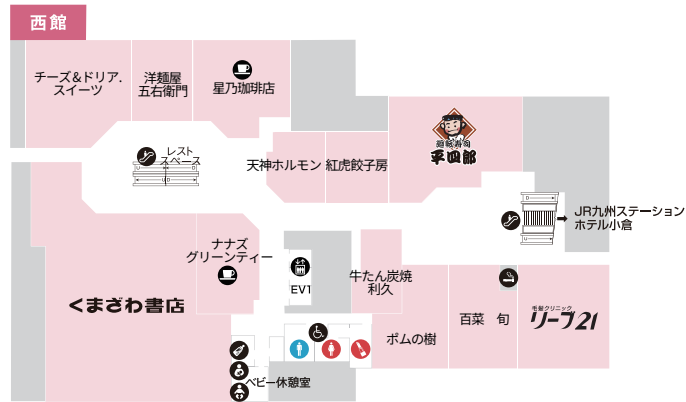

3F

2F

1F

B1F

- 女性用化粧室
- 男性用化粧室
- インフォメーションカウンター
- タクシー
- 多目的化粧室
- AED
- 喫煙室
- ATM
- モノレール
- フリー WiFi
- エレベーター
- パウダールーム
- 靴修理・合鍵
- カフェ
- 電池交換
- エスカレーター
- コインロッカー
- 免税カウンター
- クリーニング
- 証明写真
- 階段
- 改札口

7F

8F

6F

-  女性用化粧室
-  男性用化粧室
-  エスカレーター
-  多目的化粧室
-  喫煙室
-  エレベーター
-  カフェ
-  パウダールーム
-  ベビー休憩室
-  フリー WiFi
-  保育

5F

4F

4F