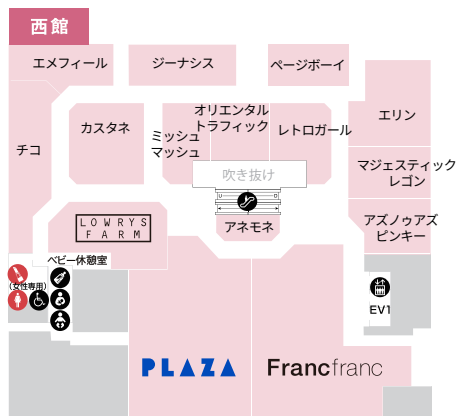

3F

2F

1F

B1F

- 女性用化粧室
- 男性用化粧室
- インフォメーションカウンター
- タクシー
- 多目的化粧室
- AED
- 喫煙室
- ATM
- モノレール
- フリー WiFi
- エレベーター
- パウダールーム
- 靴修理・合鍵
- カフェ
- 電池交換
- エスカレーター
- コインロッカー
- 免税カウンター
- クリーニング
- 証明写真
- 階段
- 改札口

7F

8F

6F

-  女性用化粧室
-  男性用化粧室
-  エスカレーター
-  多目的化粧室
-  喫煙室
-  エレベーター
-  カフェ
-  パウダールーム
-  ベビー休憩室
-  フリー WiFi
-  保育

5F

4F

4F