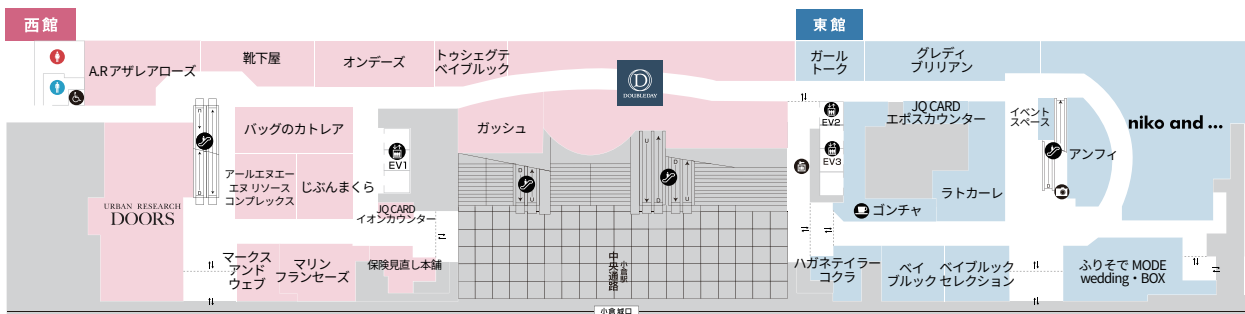

3F

2F

1F

B1F

- 女性用化粧室
- 男性用化粧室
- インフォメーションカウンター
- タクシー
- 多目的化粧室
- AED
- 喫煙室
- ATM
- モノレール
- フリー WiFi
- エレベーター
- パウダールーム
- 靴修理・合鍵
- カフェ
- 電池交換
- エスカレーター
- コインロッカー
- 免税カウンター
- クリーニング
- 証明写真
- 階段
- 改札口

7F

8F

6F

-  女性用化粧室
-  男性用化粧室
-  エスカレーター
-  多目的化粧室
-  喫煙室
-  エレベーター
-  カフェ
-  パウダールーム
-  ベビー休憩室
-  フリー WiFi
-  保育

5F

4F

4F