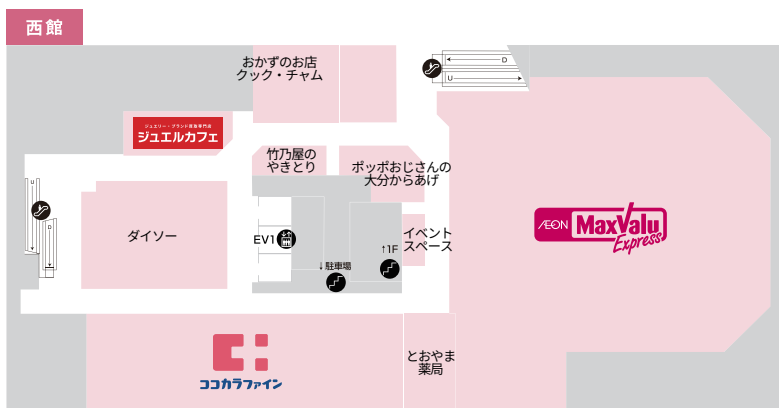

3F

2F

1F

B1F

- 女性用化粧室
- 男性用化粧室
- インフォメーションカウンター
- タクシー
- 多目的化粧室
- AED
- 喫煙室
- ATM
- モノレール
- フリー WiFi
- エレベーター
- パウダールーム
- 靴修理・合鍵
- カフェ
- 電池交換
- エスカレーター
- コインロッカー
- 免税カウンター
- クリーニング
- 証明写真
- 階段
- 改札口

7F

8F

6F

-  女性用化粧室
-  男性用化粧室
-  エスカレーター
-  多目的化粧室
-  喫煙室
-  エレベーター
-  カフェ
-  パウダールーム
-  ベビー休憩室
-  フリー WiFi
-  保育

5F

4F

4F