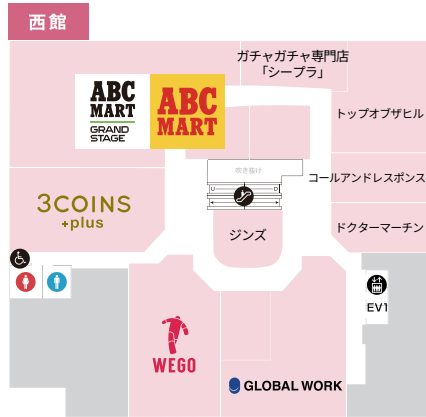

3F

2F

1F

B1F

- 女性用化粧室
- 男性用化粧室
- インフォメーションカウンター
- タクシー
- 多目的化粧室
- AED
- 喫煙室
- ATM
- モノレール
- フリー WiFi
- エレベーター
- パウダールーム
- 靴修理・合鍵
- カフェ
- 電池交換
- エスカレーター
- コインロッカー
- 免税カウンター
- クリーニング
- 証明写真
- 階段
- 改札口

7F

8F

6F

-  女性用化粧室
-  男性用化粧室
-  エスカレーター
-  多目的化粧室
-  喫煙室
-  エレベーター
-  カフェ
-  パウダールーム
-  ベビー休憩室
-  フリー WiFi
-  保育

5F

4F

4F