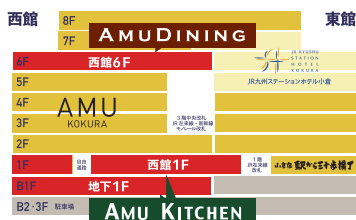

# ギラダイン ギラキ茶

ギラヴァンツ北九州ホームゲーム開催日当日に限り以下の店舗にて特典が受けられます!

## 西館6F AMUDINING

<p><b>天神ホルモン</b> 西館6F【鉄板焼】</p> <p>ソフトドリンク <b>1杯サービス</b></p> <p>※定食をご注文の方に限る</p>	<p><b>紅虎餃子房</b> 西館6F【中華料理】</p> <p>生ビールもしくは コーラジョッキ <b>1杯サービス</b></p> <p>※お食事ご注文の方に限る</p>	<p><b>廻転寿司 平四郎</b> 西館6F【寿司】</p> <p>ソフトドリンク <b>1杯サービス</b></p> <p>※お食事ご注文の方に限る</p>	<p><b>百菜旬</b> 西館6F【定食】</p> <p>ドリンクバー <b>無料</b></p> <p>※お食事ご注文の方に限る</p>	<p><b>ポムの樹</b> 西館6F【洋食】</p> <p>ミニバナナアイス <b>1つサービス</b></p> <p>※お食事ご注文の方に限る</p>
<p><b>牛たん炭焼 利久</b> 西館6F【牛たん料理】</p> <p>生ビール(小) <b>1杯無料</b></p>	<p><b>ナナズグリーンティー</b> 西館6F【喫茶】</p> <p>セットドリンク <b>1杯無料</b></p> <p>※お食事ご注文の方に限る</p>	<p><b>洋麺屋 五右衛門</b> 西館6F【スパゲッティ】</p> <p>ハーフ&amp;ハーフ ご注文で ミニ和風サラダ <b>1つサービス</b></p>	<p><b>星乃珈琲店</b> 西館6F【喫茶】</p> <p>季節のパンケーキダブルと 星乃ブレンドご注文で お替りブレンド <b>1杯サービス</b></p>	<p><b>チーズ&amp;ドリアスイーツ</b> 西館6F【洋食】</p> <p>ドリンク <b>1杯無料</b></p> <p>※お食事ご注文の方に限る</p>

## 地下1F/西館1F AMU KITCHEN

<p><b>グランドゥアムール ペーカリーバル</b> 西館1F【ベーカリー・バル】</p> <p>ドリンク <b>50円引き</b></p> <p>※アルコール類含む ※ペットボトル、紙パックジュースは対象外</p>	<p><b>おみやげ処かば田</b> 西館1F【土産・名産】</p> <p>かば田めんたい雑炊 ひとつ通常540円(税込)を <b>398円</b> (税込)</p>	<p><b>福さ屋</b> 西館1F【土産・名産】</p> <p>辛子明太子一本物 <b>10% OFF</b></p>	<p><b>お菓子のつる平</b> 西館1F【お菓子・スイーツ】</p> <p>2,160円(税込)以上 お買い上げて お菓子 <b>1つプレゼント</b></p>	<p><b>kingberry</b> あまおうチーズケーキファクトリー 西館1F【お菓子・スイーツ】</p> <p>ころころあまおう 大福串 <b>5% OFF</b></p>
<p><b>西京堂</b> 西館1F【お菓子・スイーツ】</p> <p>2,000円(税込)以上 お買い上げて 玄海巻 ひとつ162円(税込)を <b>1つプレゼント</b></p>	<p><b>ドトールコーヒーショップ</b> 西館1F【カフェ】</p> <p>ドリンク サイズアップ <b>無料</b></p> <p>Sサイズ▶Mサイズ Mサイズ▶Lサイズ</p>	<p><b>竹乃屋のやきとり</b> 地下1F【惣菜・弁当】</p> <p><b>5% OFF</b></p> <p>※冷凍商品除く ※他割引との併用不可</p>	<p><b>クック・チャム</b> 地下1F【惣菜・弁当】</p> <p>お弁当 <b>10% OFF</b></p>	<p><b>同時開催</b></p> <p><b>ギラ横丁</b></p> <p>東館1F小倉宿 駅から三十歩横丁でも お得な特典が受けられます</p>

●価格は税込表示です。●他券・他の割引等サービスと併用はできません。●内容が変更になる場合がございます。●最新情報はホームページをご覧ください。

ユニフォームor公式タオル着用でご来店、もしくは、試合観戦チケット(半券可)・CLUB GIRAVANZカードをご注文の際に店舗にてご提示ください。  
※試合観戦チケットは、試合当日のみ有効※特典はご本人さまに限る

AMUDINING

AMU KITCHEN